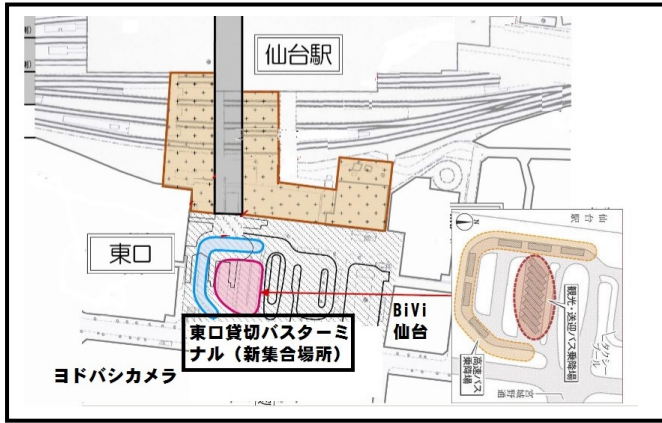

➤ 申込み・問い合わせ

みやぎグリーン購入ネットワーク事務局

〒981-3121 宮城県仙台市泉区上谷刈三丁目 10-6

(NPO 法人環境会議所東北内)

TEL: 022-218-5451 FAX: 022-375-7797

E-mail: m-green@miyagigpn.net

URL: <http://www.miyagigpn.net>

- 【集合場所等について】
- 仙台駅構内を抜けて東口から宮城野通り方面の左端のエスカレーター脇が、観光バス乗降場です。
 - 「グリーン購入事業所見学会」の旗を目印にお集まりください。
 - バス会社は「みちのく観光」です。
 - 時間厳守でお願い致します。
 - 左記、地図をご参照下さい。